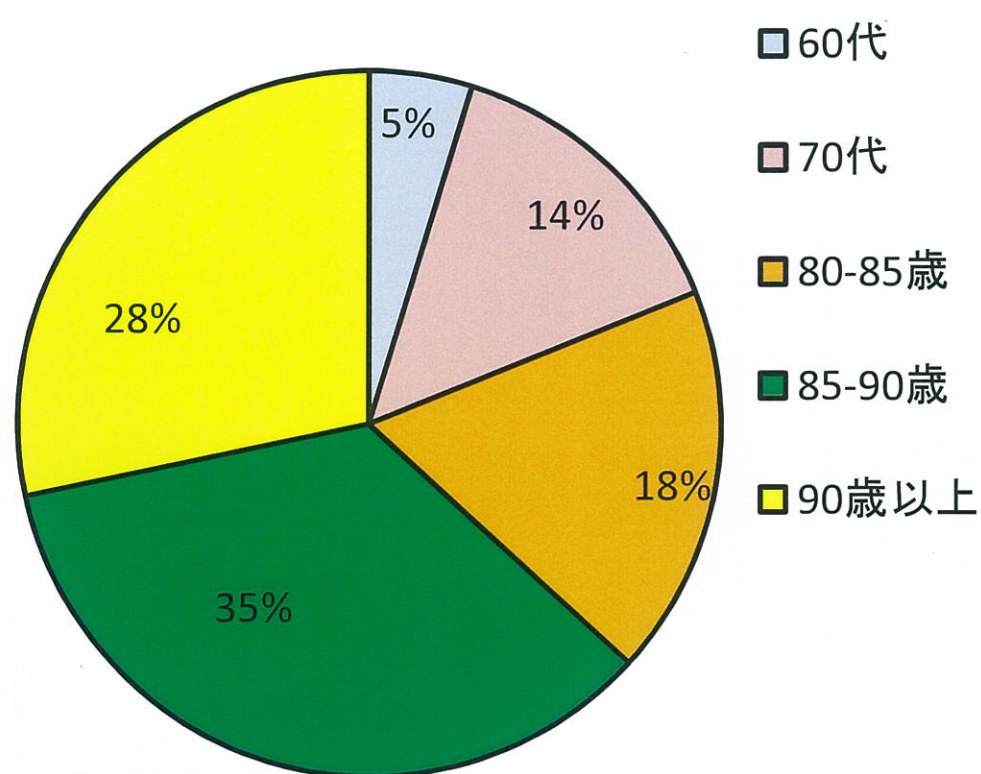

トラストガーデン宝塚 ご入居者の状況

2017年4月現在

年代

要介護度

ご入居期間

ご入居前のお住まい