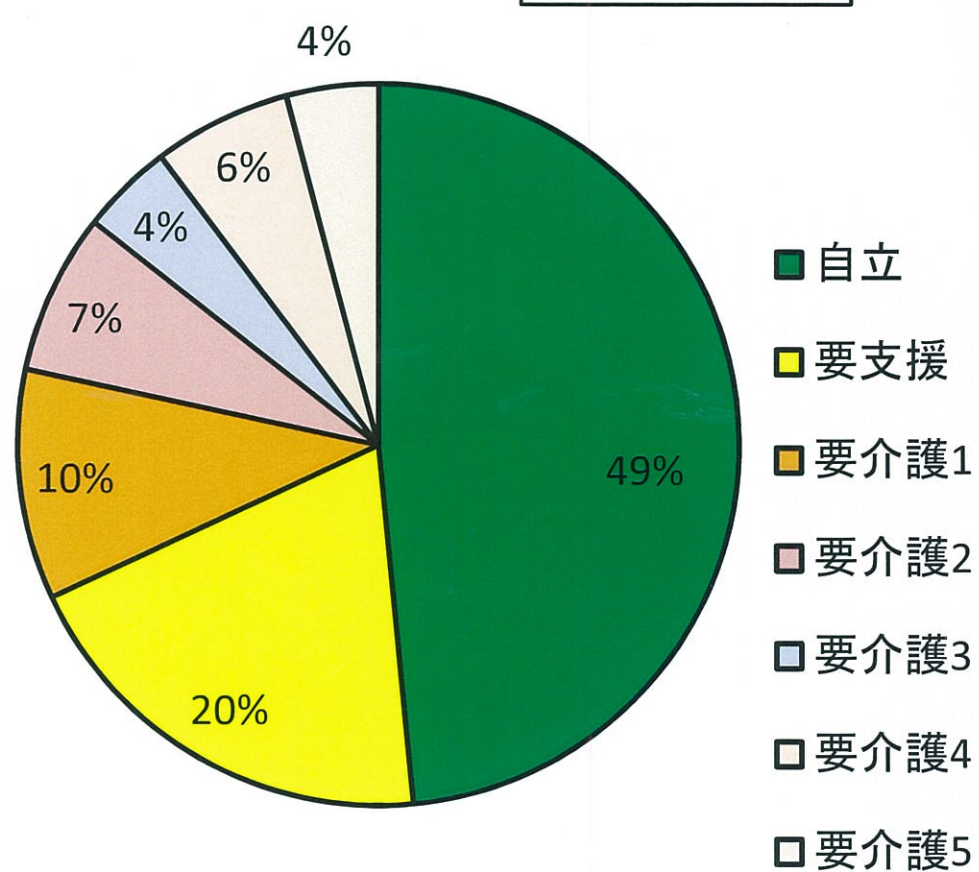

トラストガーデン宝塚 ご入居者の状況

2017年4月現在

年代

要介護度

ご入居期間

ご入居前のお住まい