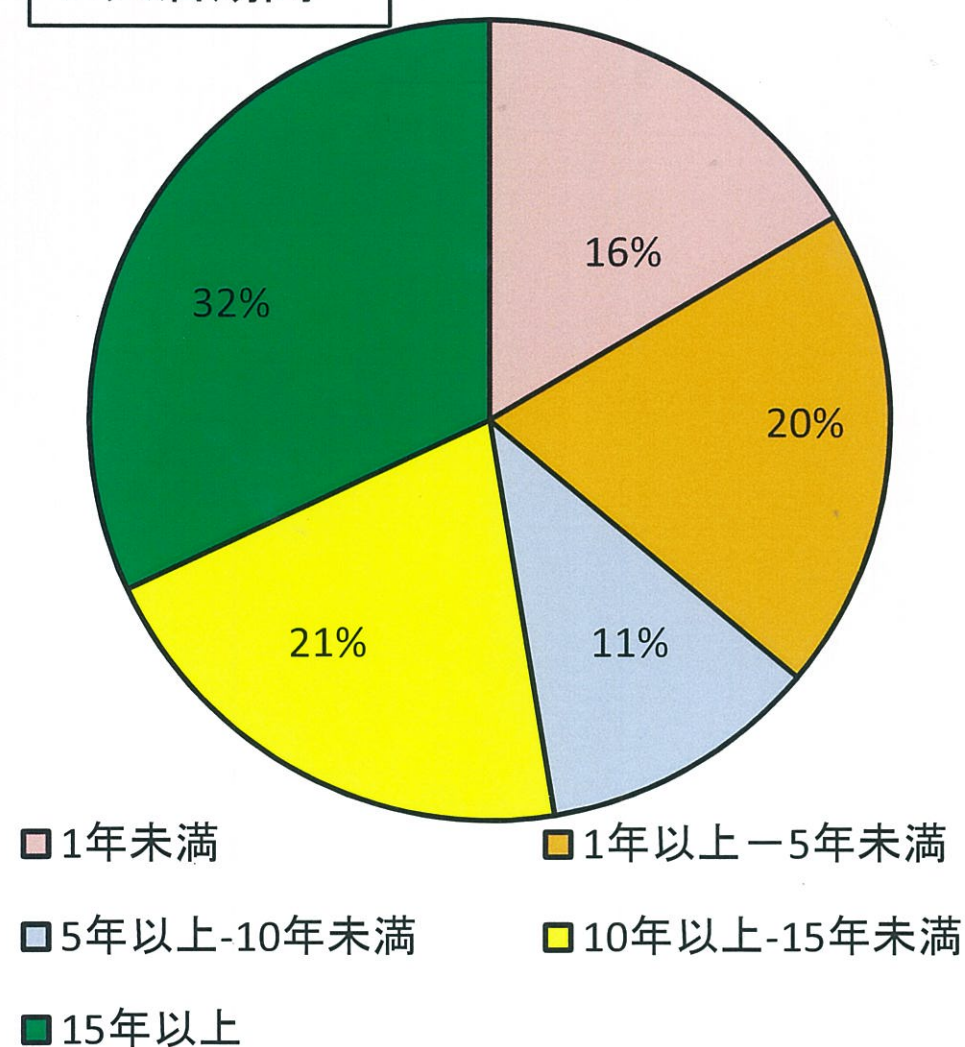

トラストガーデン宝塚 ご入居者の状況

2017年4月現在

年代

要介護度

ご入居期間

ご入居前のお住まい